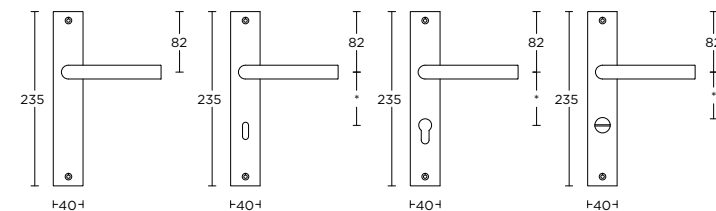

LB2-19Q32

4

formani.com/Q006

double sprung lever handle attached to rose with metal sub-rose

deurkruk vast-draaibaar dubbel geveerd op rozet met metalen onderconstructie

- LSQBN32
- LSQBY32
- LSQB32

LB2-19P236

4

formani.com/Q009

LB2-19P236SFC LB2-19P236N* LB2-19P236Y* LB2-19P236WC*

unsprung lever handle attached to plate fixings visible on one side only

* state distance on order

deurkruk vast-draaibaar ongeveerd op schild een zijde met en een zijde zonder zichtbare bevestiging

* afstand opgeven bij bestelling

more options available: pricelist or formani.com/001Q

LB2-19BSQ

1

4

6

7

10

formani.com/Q007

sprung lever handle attached to rose with metal sub-rose

deurkruk vast-draaibaar geveerd op rozet met metalen onderconstructie

- BSQN53
- BSQY53
- BSQB53
- BSQWC53

LB2-22

1

4

6

formani.com/Q010

sprung lever handle attached to rose with metal sub-rose EN1906 class 3 certified

deurkruk vast-draaibaar geveerd op rozet met metalen onderconstructie EN1906 klasse 3 gecertificeerd

- LBN50
- LBY50
- LBB50
- LBWC50