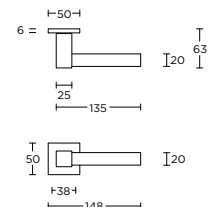

formani.com/H002

solid sprung or unsprung lever handle attached to rose

massieve deurbeslag vast-draaibaar
geveerd of ongeveerd op rozet

-  LSQBN50
-  LSQBY50
-  LSQB50
-  LSQWC50

EK102-DK

formani.com/H007