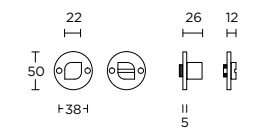

formani.com/B008

turn and release set
toiletgarnituur