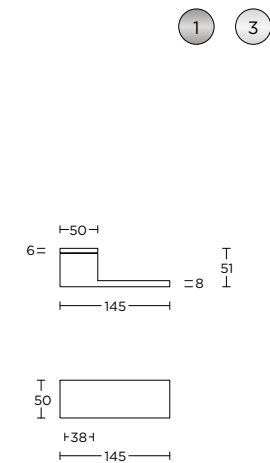

solid sprung lever handle on rose with metal sub-rose
ideal lock backset 60mm on request
also available as fixed knob

massieve deurkruk geveerd op rozet met metalen onderconstructie, ideale doormaat slot 60mm op aanvraag ook als vaste knop verkrijgbaar

- LSQBN50
- LSQBY50
- LSQB50
- LSQWC50