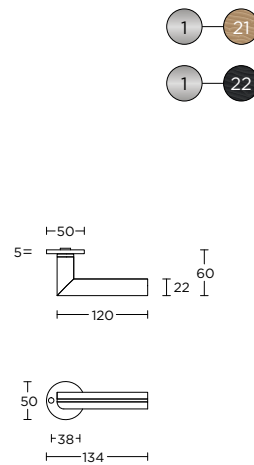

PBL22/50

1/21 1/22

formani.com/B001

solid double sprung lever handle attached to rose
massieve deurkruk vast-draaibaar dubbel geveerd op rozet

- PBN50
- PBY50
- PBB50
- PBWC23

PBL23/50

1

formani.com/B004