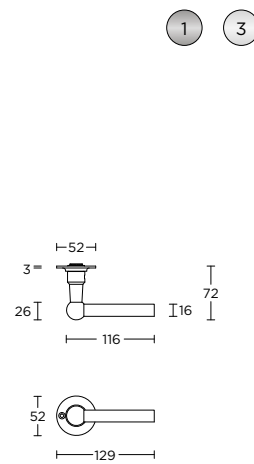

more options available:
pricelist or formani.com/O010

- FVBN48
- FVBY48
- FVB48
- FVWC48

FVL110/52

1

3

formani.com/O003

solid unsprung lever handle attached to rose

massieve deurkruk vast-draaibaar ongeveer op rozet