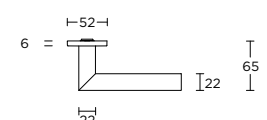

sprung lever handle attached to rose with metal sub-rose EN1906 class 3 certified

deurkruk vast-draaibaar geveerd op rozet met metalen onderconstructie EN1906 klasse 3 gecertificeerd

- LBN50
- LBY50
- LBB50
- LBWC50