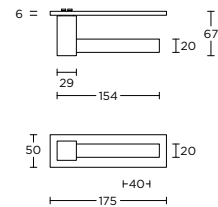

EK100

1 5 7

formani.com/H001

solid sprung lever handle attached to rose

massieve deurbeslag vast-draaibaar
geveerd op rozet

-  LSQBN50
-  LSQBY50
-  LSQB50
-  LSQWC50

LSQB50

formani.com/H005