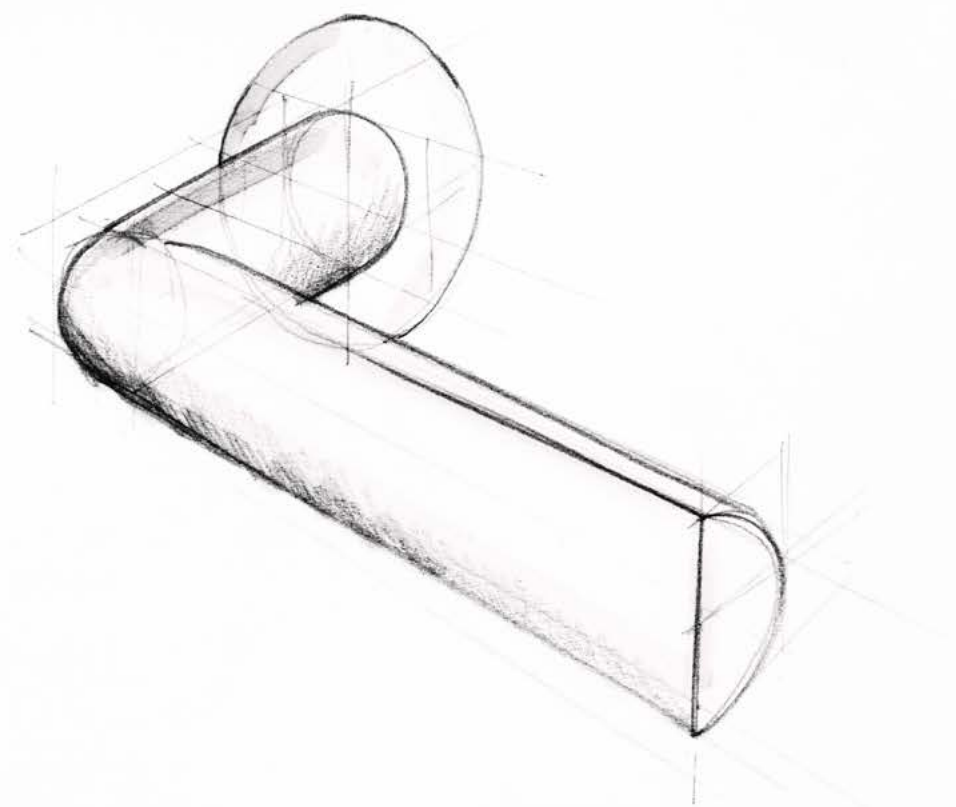

ARC PBA101
PVD satin black

Panton.