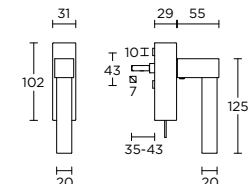

non-locking tilt and turn window handle

draaikiepgarnituur
niet afsluitbaar

EK102-DKLOCK

formani.com/H008

locking tilt and turn window handle

draaikiepgarnituur
afsluitbaar

LSQBN50

formani.com/H003