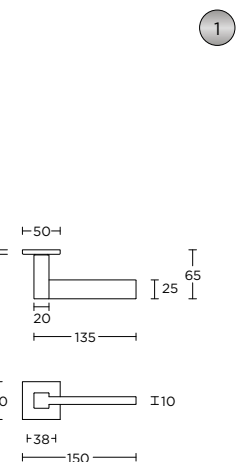

LSQ5

1

formani.com/K009

solid sprung or unsprung lever handle on rose with metal sub-rose

massieve deurkruk geveerd of ongeveerd op rozet met metalen onderconstructie

- LSQBN50
- LSQBY50
- LSQB50
- LSQWC50

LSQBN50

formani.com/K012

key escutcheon
sleutelplaatje

LSQBY50

formani.com/K013

profile cylinder
escutcheon
cilinderplaatje

- satin stainless steel
- PVD satin stainless steel
- polished stainless steel
- satin black
- PVD satin black
- white