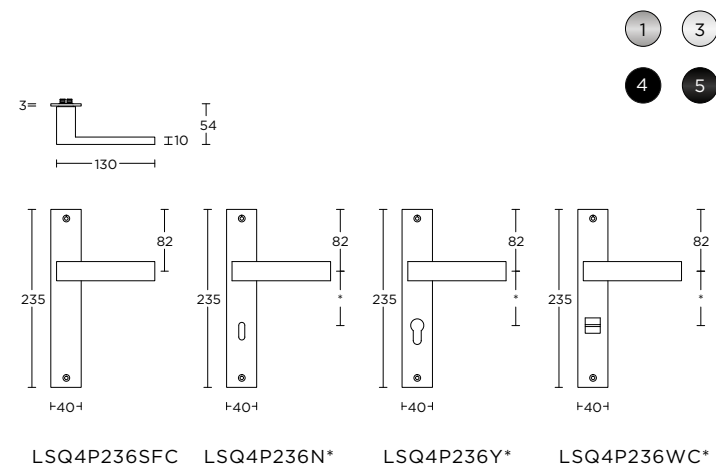

massieve deurkruk geveerd op rozet met metalen onderconstructie, ideale doormaat slot 60mm op aanvraag ook als vaste knop verkrijgbaar

- LSQBN50
- LSQBY50
- LSQB50
- LSQWC50

LSQ4P236

4

formani.com/K008

solid unsprung lever handle attached to plate, fixings visible on one side only