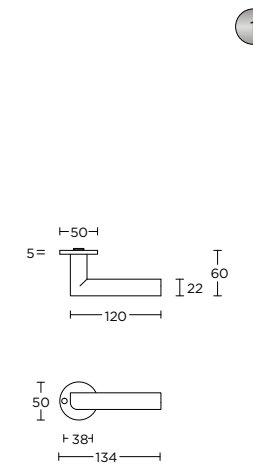

PBL22/50

1/21 1/22

formani.com/B001

solid double sprung lever handle attached to rose
massieve deurkruk vast-draaibaar dubbel geveerd op rozet

- PBN50
- PBY50
- PBB50
- PBWC23

PBL23/50

1

formani.com/B004