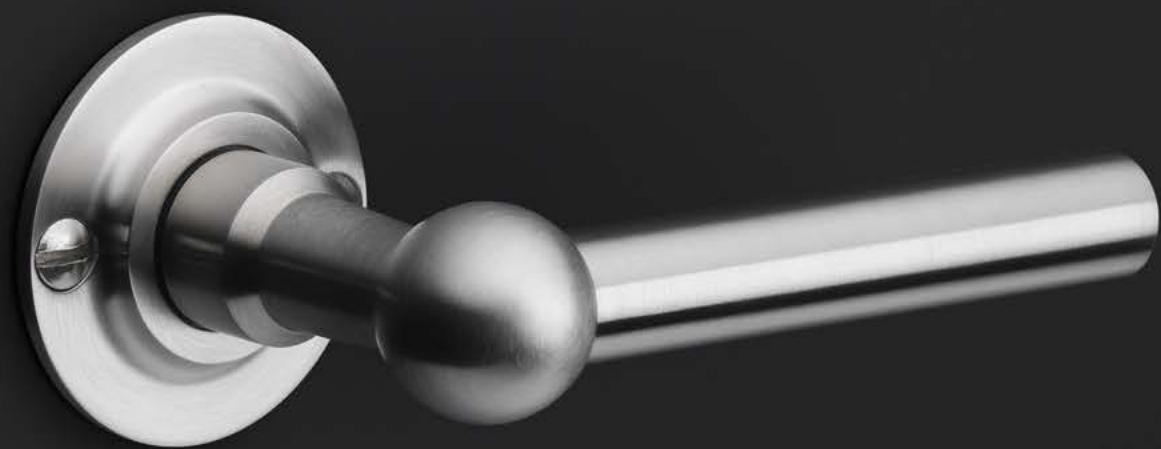

Voordeurbeslag

Voordeurknoppen
Grepes
Veiligheidscilinderrozetten
Veiligheidsschilden
Beldrukkers

574
574
574
575
575

Accessoires

Meubelgrepen
Meubelknoppen
Knoppen
Hefschuifdeurbeslag

576
576
577
577

FERROVIA FVL100/48
satin stainless steel