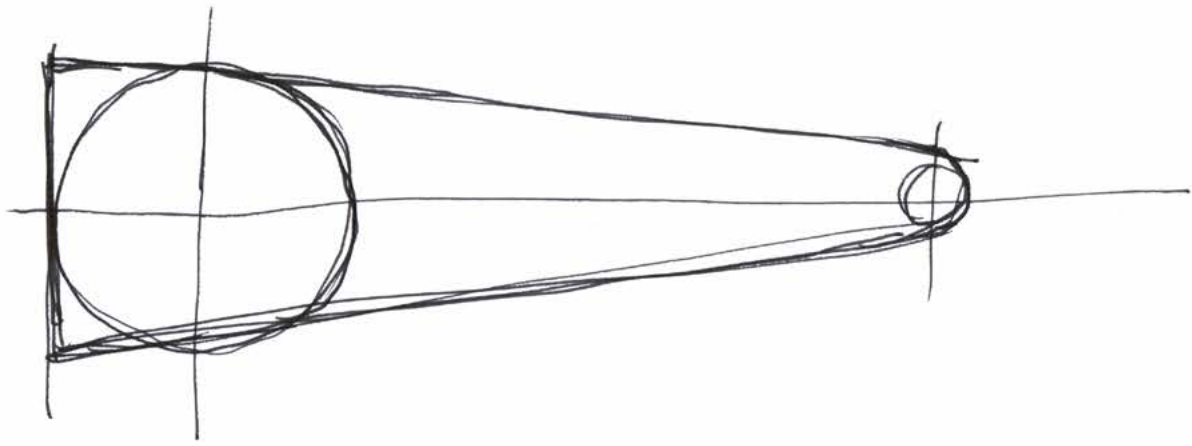

Deurbeslag

Deurkrukken 526
Accessoires deurkrukken 526

Voordeurbeslag

Voordeurknoppen 527
Grepes 527

Accessoires

Meubelgrepen 527
Meubelknoppen 527
Hefschuifdeurbeslag 527

FOLD TB100
satin stainless steel

Auckland, New Zealand