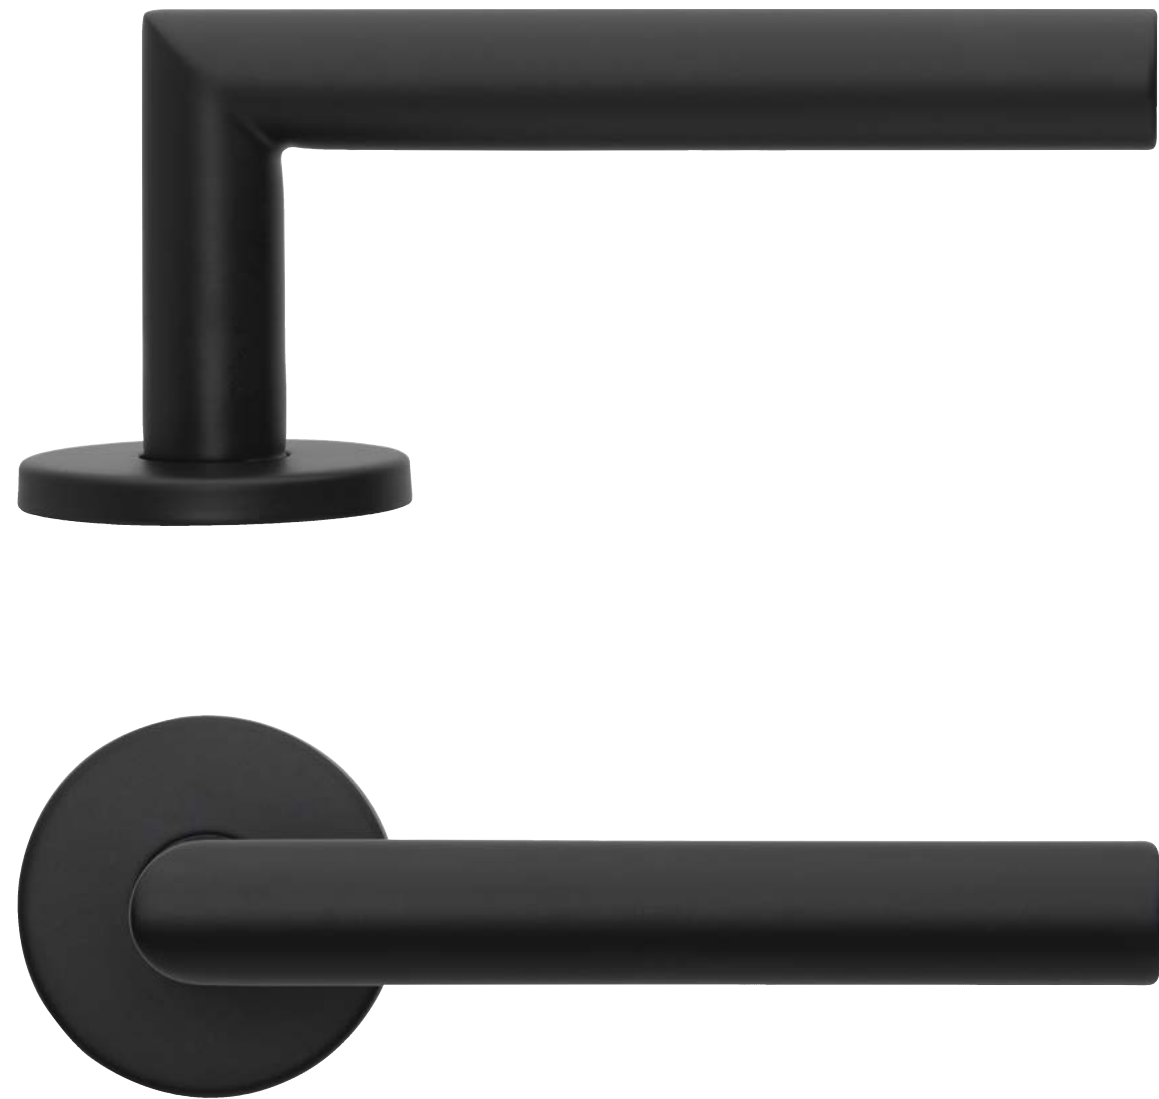

BASICS LB2-19
satin black