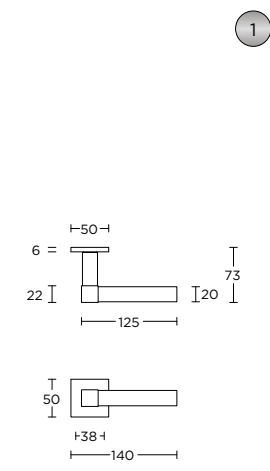

solid sprung or unsprung lever handle on rose with metal sub-rose

massieve deurkruk geveerd of ongeveerd op rozet met metalen onderconstructie

- LSQBN50
- LSQBY50
- LSQB50
- LSQWC50