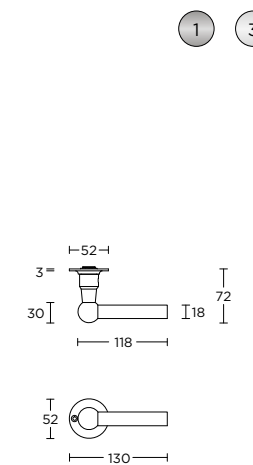

more options available:
pricelist or formani.com/O010

- FVBN48
- FVBY48
- FVB48
- FVWC48

FVL125/52

1

3

formani.com/O005

solid unsprung lever handle attached to rose

massieve deurkruk vast-draaibaar ongeveer op rozet