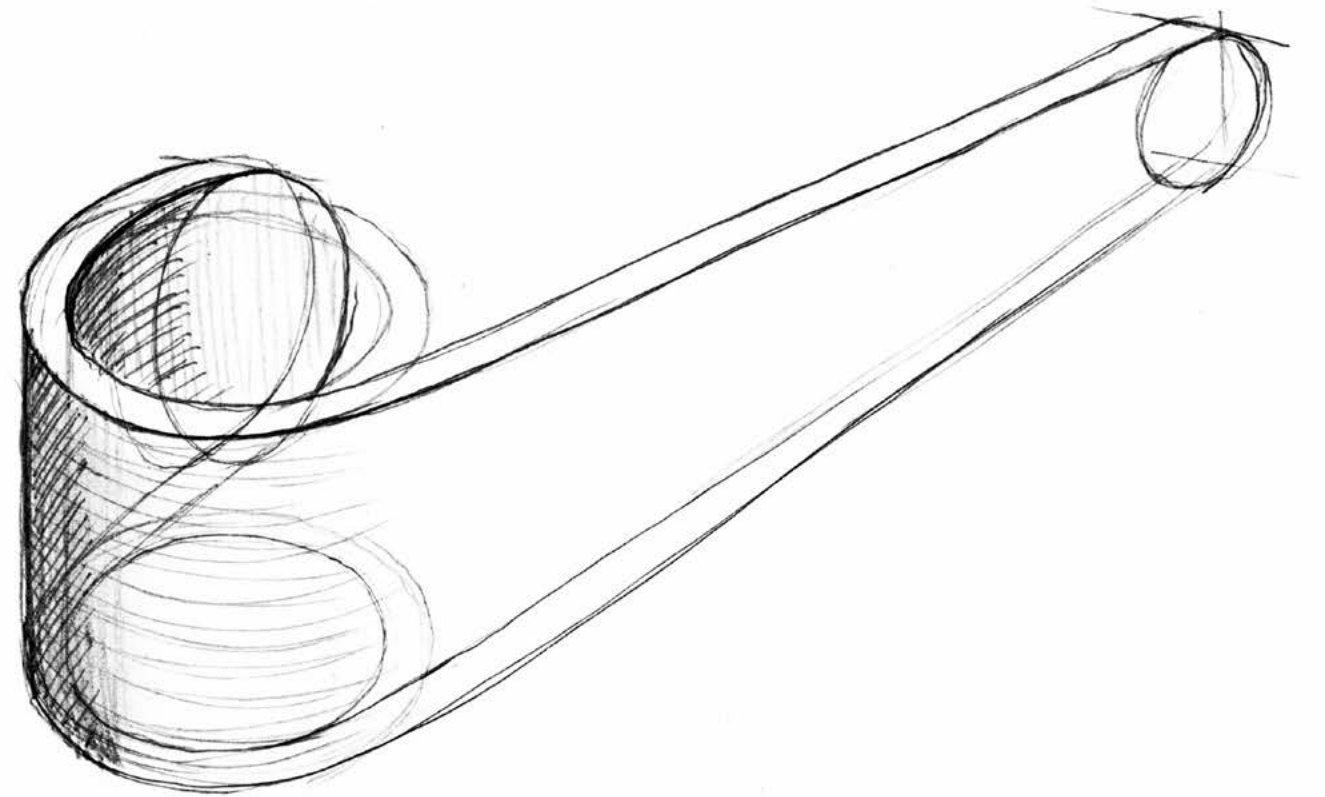

Deurbeslag

Deurkrukken 526
Accessoires deurkrukken 526

Voordeurbeslag

Voordeurknoppen 527
Grepes 527

Accessoires

Meubelgrepen 527
Meubelknoppen 527
Hefschuifdeurbeslag 527

FOLD TB100
satin stainless steel

Auckland, New Zealand