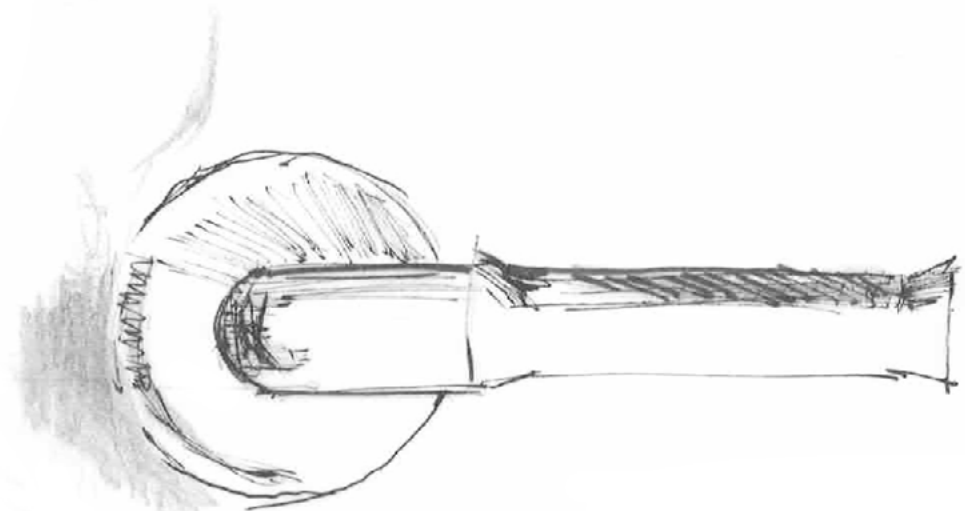

Handwritten signature