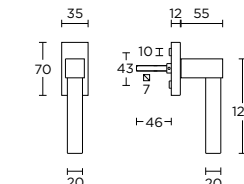

formani.com/H007

non-locking tilt and turn window handle

draaikiepgarnituur
niet afsluitbaar