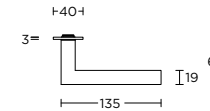

LB2-19P236SFC LB2-19P236N* LB2-19P236Y* LB2-19P236WC*

unsprung lever handle attached to plate fixings visible on one side only

* state distance on order

deurkruk vast-draaibaar ongeveerd op schild een zijde met en een zijde zonder zichtbare bevestiging

* afstand opgeven bij bestelling

more options available: pricelist or formani.com/001Q