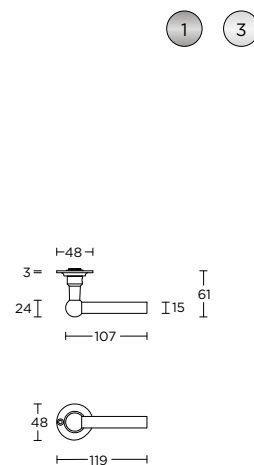

* afstand opgeven bij bestelling

more options available:
pricelist or formani.com/O020

FVL100/48

1

3

formani.com/O002

solid unsprung lever handle attached to rose

massieve deurkruk vast-draaibaar ongeveer op rozet