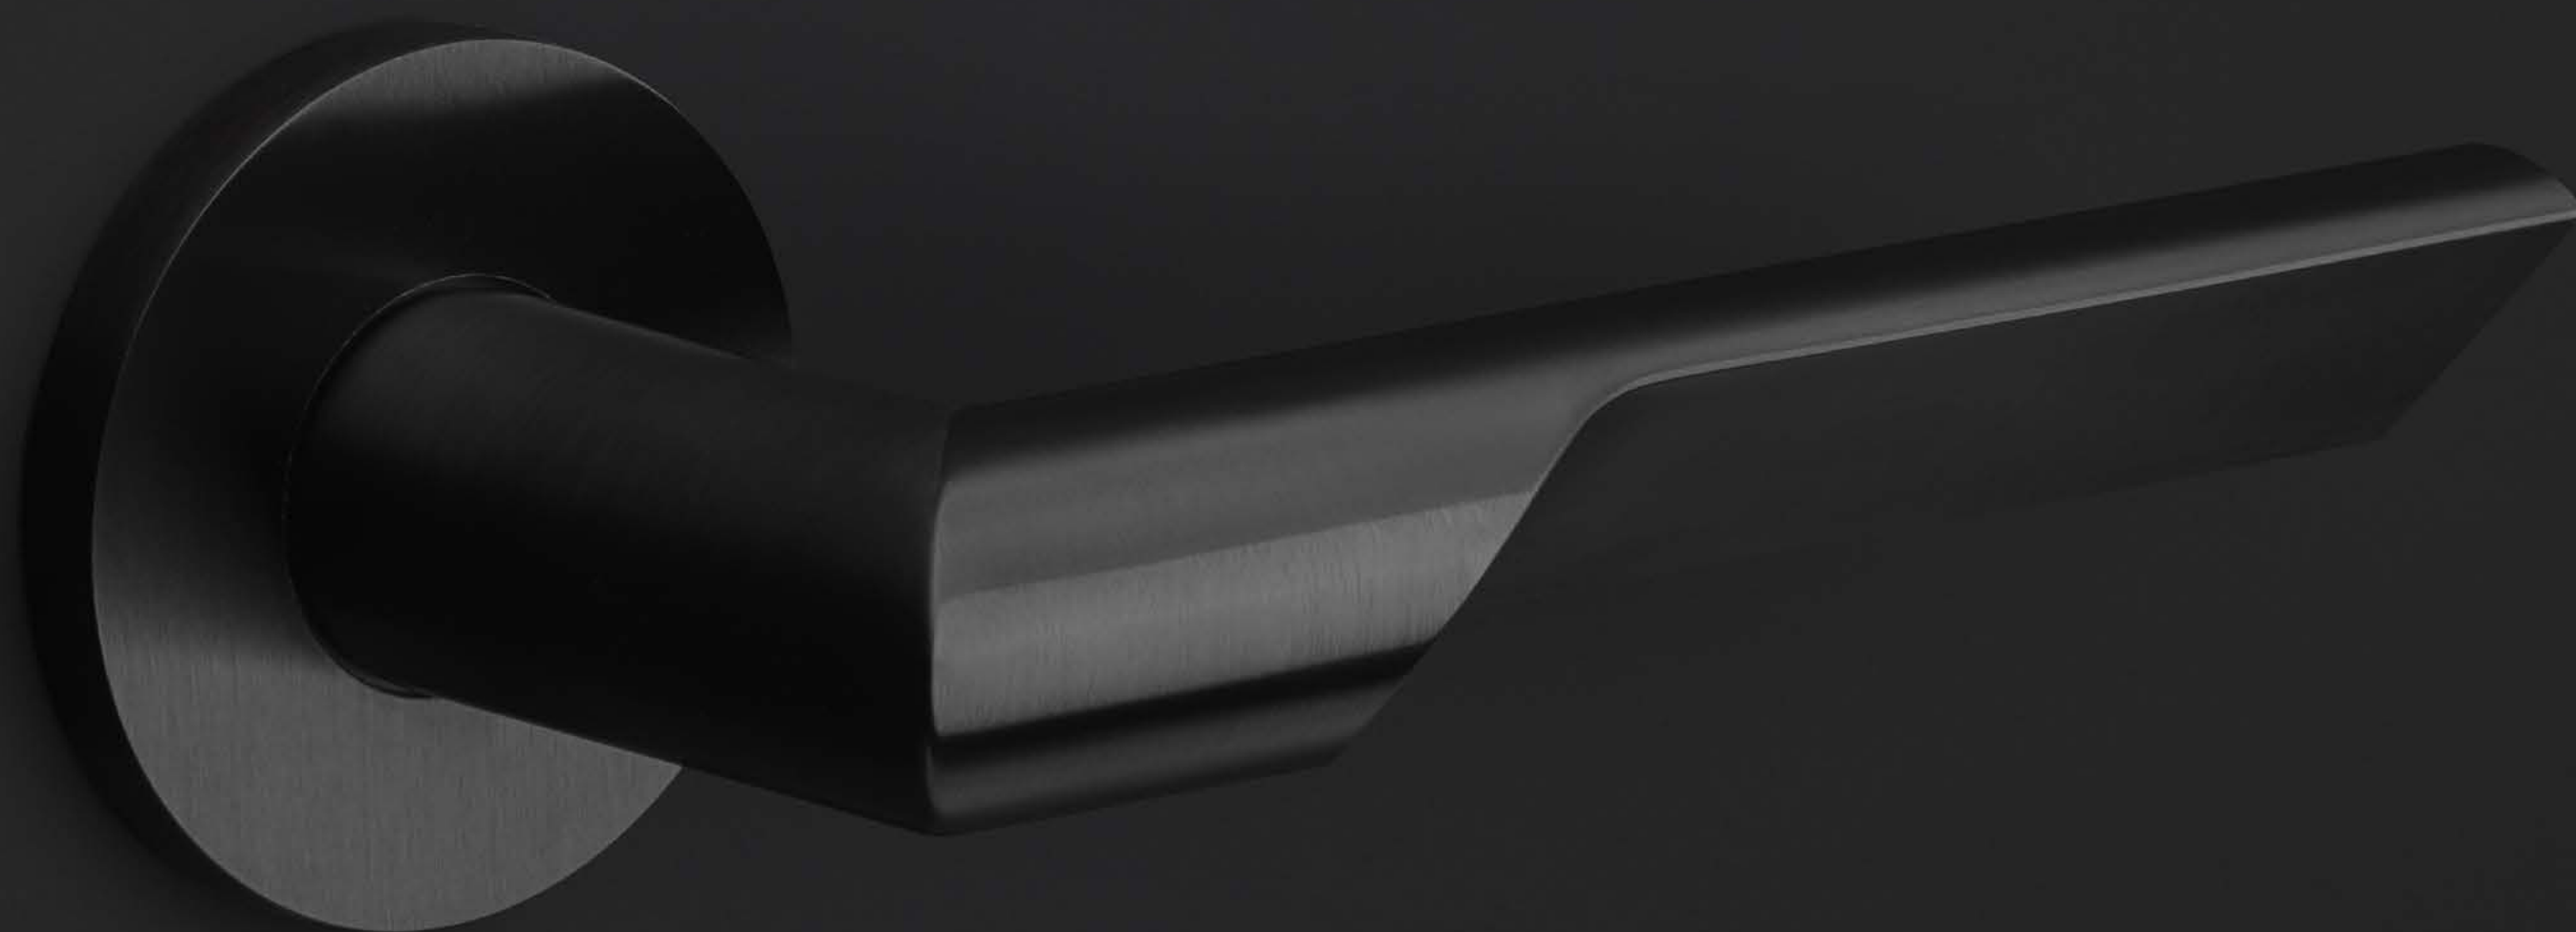

Voordeurknoppen
Grepes

Accessoires

Meubelknoppen
Hefschuifdeurbeslag

256
256

258

259
259

259
259

RIVIO GL101
PVD satin black