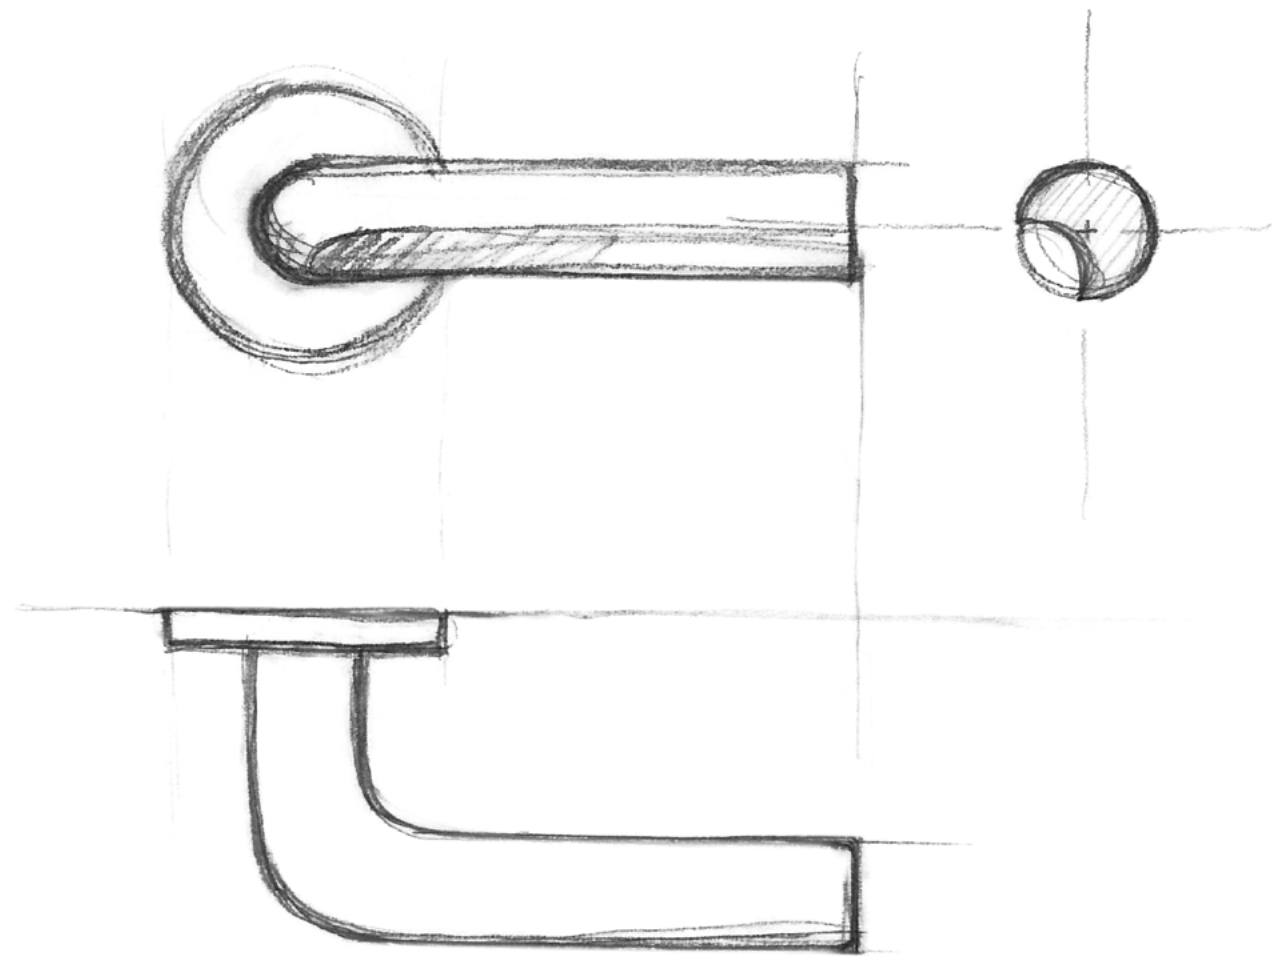

David Rockwell