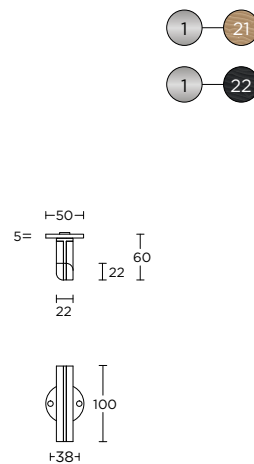

formani.com/B003

solid double sprung lever handle attached to rose
ideal lock backset 60mm

massieve deurkruk vast-draaibaar dubbel geveerd op rozet ideale doormaat slot 60mm

- PBN50
- PBY50
- PBB50
- PBWC23