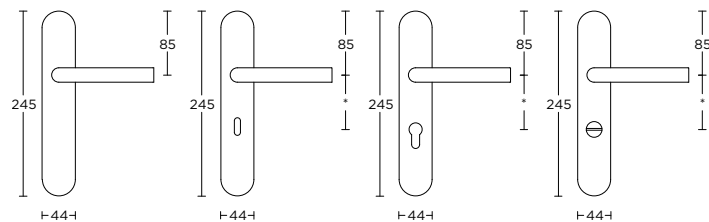

LB2-19P13SFC LB2-19P13N* LB2-19P13Y* LB2-19P13WC*

sprung lever handle attached to plate with metal sub-rose

* state distance on order

deurkruk vast-draaibaar met metalen onderconstructie geveerd op schild

* afstand opgeven bij bestelling

more options available: pricelist or formani.com/001Q

LB2L-22

1

4

formani.com/Q011

sprung lever handle attached to rose with metal sub-rose EN1906 class 3 certified

deurkruk vast-draaibaar geveerd op rozet met metalen onderconstructie EN1906 klasse 3 gecertificeerd

- LBN50
- LBY50
- LBB50
- LBWC50

- satin stainless steel
- PVD satin stainless steel
- polished stainless steel
- satin black
- PVD gunmetal
- bronze
- white
- PVD satin gold
- PVD polished copper