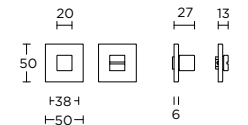

formani.com/H006

turn and release set

toiletgarnituur