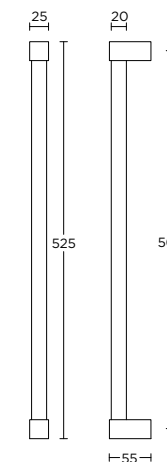

EK500

formani.com/H009