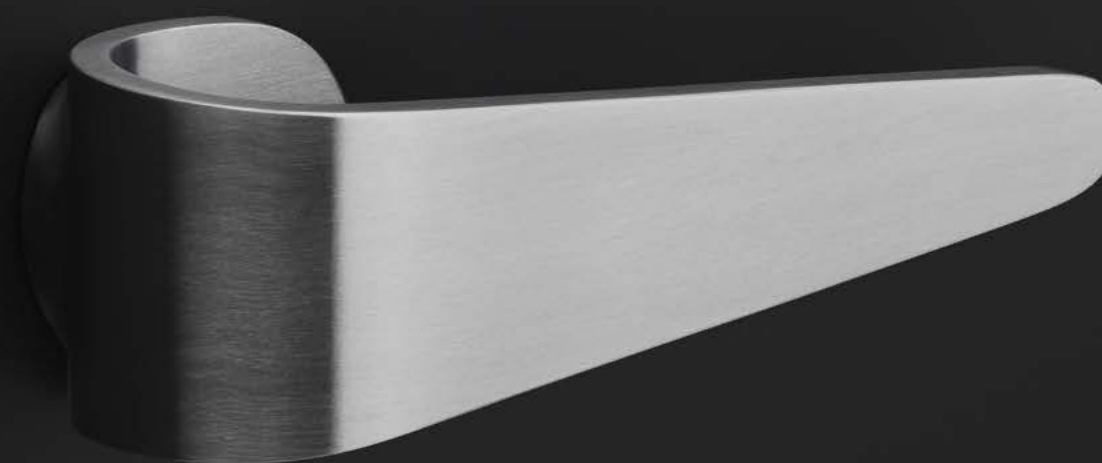

Deurbeslag

Deurkrukken 526
Accessoires deurkrukken 526

Voordeurbeslag

Voordeurknoppen 527
Grepes 527

Accessoires

Meubelgrepen 527
Meubelknoppen 527
Hefschuifdeurbeslag 527

FOLD TB100
satin stainless steel

Auckland, New Zealand