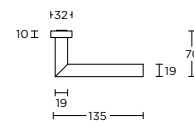

white

PVD satin gold

PVD polished copper

LB2-19Q32

4

formani.com/Q006

double sprung lever handle attached to rose with metal sub-rose

deurkruk vast-draaibaar dubbel geveerd op rozet met metalen onderconstructie