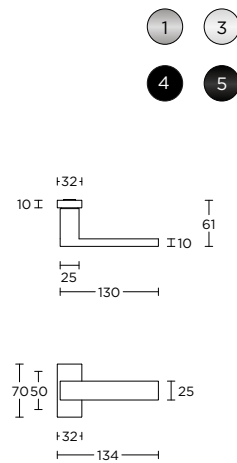

LSQ4Q32

4

formani.com/K007

solid double sprung lever handle on rose with metal sub-rose

massieve deurkruk dubbel geveerd op rozet met metalen onderconstructie

- LSQBN32
- LSQBY32
- LSQB32